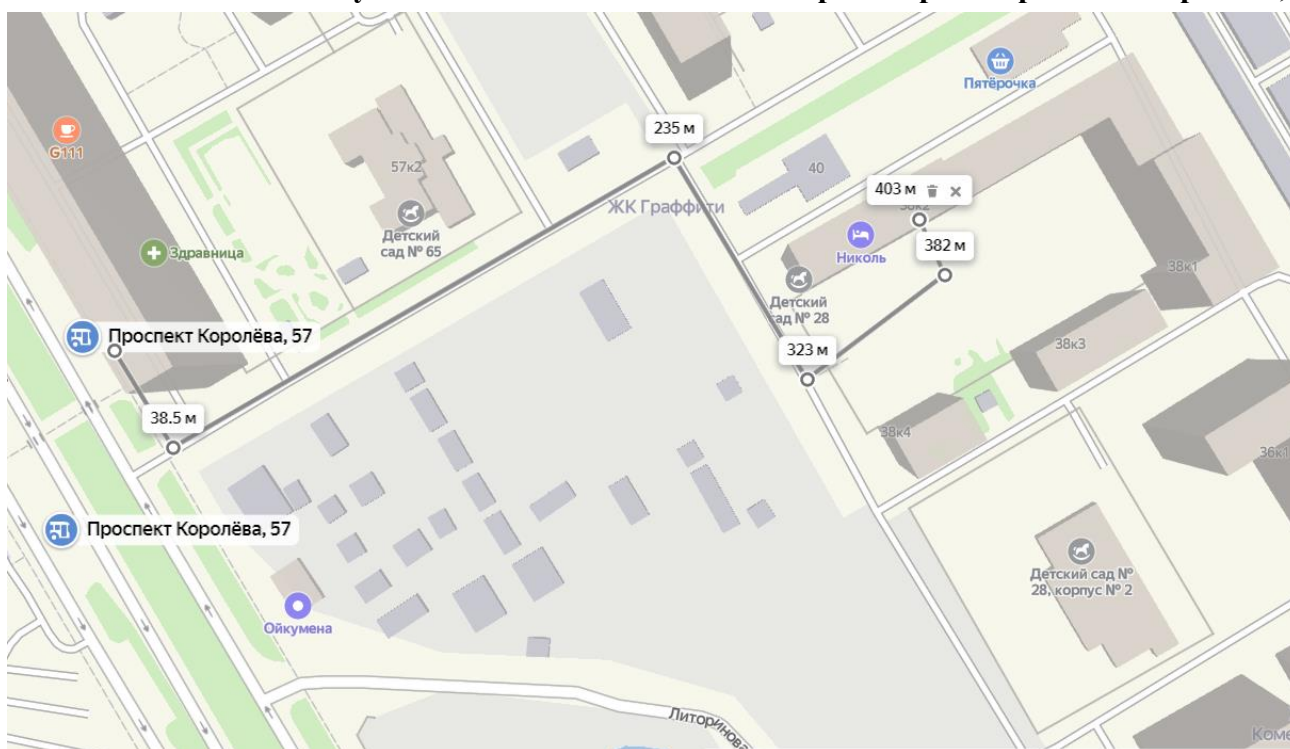

Схема движения к объекту от остановки общественного транспорта «Проспект Королева, 57»

Маршрут движения к объекту от метро «Комендантский проспект»

пройти 36 м →

остановка троллейбуса №2 в направлении «Глухарская улица» →

проехать 7 остановок →

остановка «Проспект Королёва, 57» →

пройти 400м до объекта «Парашютная улица, 38к2»

Маршрут движения к объекту от метро «Пионерская»

пройти 190 м →

остановка Маршрутка К-79, К-127 в направлении: «Комендантский проспект, 67» →

проехать до остановки «Проспект Королёва, 57» →

пройти 400м до объекта «Парашютная улица, 38к2»